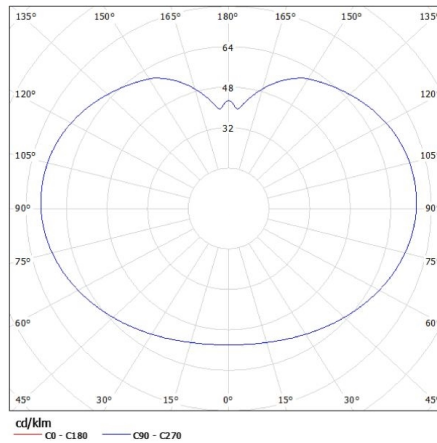

Corp de iluminat de grădină cu sursă de iluminat înlocuibilă

Înălțimea cutiei de carton [cm]: 38
Lungimea cutiei de carton [cm]: 74
Volumul cutiei de carton [m³]: 0.106856

INFORMAȚII SUPLIMENTARE:

- Cablu de 3 m inclus

KANLUX S.A. (kat 23511) IDAVA 35 / Krzywa rozsytu światła (biegunowo)