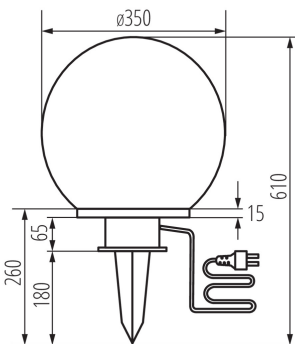

Corp de iluminat de grădină cu sursă de iluminat înlocuibilă

5905339235114

IP
44

Spot încadrat remarcabil și totuși simplu în forma sa Kanlux IDAVA este modalitatea perfectă de a crea spații luminoase în grădină. Aceste corpuri de iluminat se caracterizează printr-un grad ridicat de etanșeitate, iar construcția acestora și plasticul, din care este fabricat dispersorul, protejează suplimentar sursa de lumină de influența factorilor externi.

DATE GENERALE:

Culoare: alb

Loc de montare: în sol

Loc de aplicare: în interior și exterior

Distanță minimă de la obiectul iluminat: 0,2m

Înălțime [mm]: 610

Diametru [mm]: 350

DATE TEHNICE:

Tensiune nominală [V]: 220-240 AC

Frecvență nominală [Hz]: 50

Putere maximă [W]: 40

Clasă de protecție împotriva șocurilor electrice: II

Materialul abajurului: material din plastic

Sursă de lumină: GLS/CFL/LED

Sursa de lumină face parte din set: nu

Ax: E27

Interval de temperatură ambiantă la care produsul poate fi expus [°C]: -10÷35

Materialul carcusei: material din plastic

Tip de conexiune: cablu terminat cu ștecher

Intervalul secțiunilor transversale ale cablurilor aplicate [mm²]: 0,5÷2,5

Lungimea cablului [m]: 3

Secțiune transversală a cablului [mm²]: 1

Grad IP: 44

DATE LOGISTICE:

Cu sunt ambalate: 2

Număr de bucăți în ambalajul intermediar: 1

Număr de bucăți în ambalajul comun: 2

Greutate unitară netă [g]: 1100

Greutate [g]: 2120

Lungimea ambalajului unitar [cm]: 36

Lățimea ambalajului unitar [cm]: 36

Înălțimea ambalajului unitar [cm]: 36

Greutatea cutiei de carton [kg]: 4.24

Lățimea cutiei de carton [cm]: 38