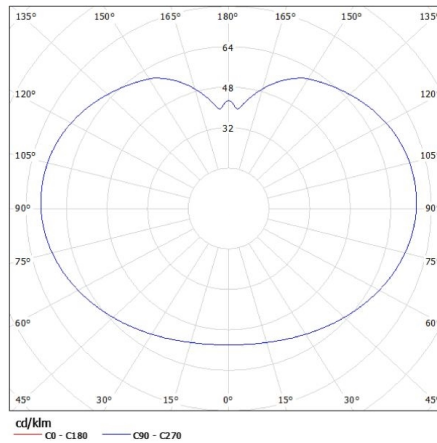

Corp de iluminat de grădină cu sursă de iluminat înlocuibilă

Înălțimea cutiei de carton [cm]: 47
Lungimea cutiei de carton [cm]: 47
Volumul cutiei de carton [m³]: 0.103823

INFORMAȚII SUPPLEMENTARE:

- Cablu de 3 m inclus

KANLUX S.A. (kat 23512) IDAVA 47 / Krzywa rozsytu światła (biegunowo)