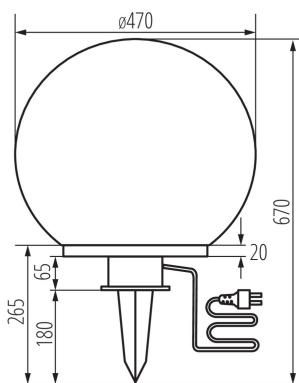

Corp de iluminat de grădină cu sursă de iluminat înlocuibilă

5905339235121

IP
44

Spot încastrat remarcabil și totuși simplu în forma sa Kanlux IDAVA este modalitatea perfectă de a crea spații luminoase în grădină. Aceste corpuri de iluminat se caracterizează printr-un grad ridicat de etanșeitate, iar construcția acestora și plasticul, din care este fabricat dispersorul, protejează suplimentar sursa de lumină de influența factorilor externi.

DATE GENERALE:

Culoare: alb

Loc de montare: în sol

Loc de aplicare: în interior și exterior

Distanță minimă de la obiectul iluminat: 0,2m

Înălțime [mm]: 670

Diametru [mm]: 470

DATE TEHNICE:

Tensiune nominală [V]: 220-240 AC

Frecvență nominală [Hz]: 50

Putere maximă [W]: 40

Clasă de protecție împotriva șocurilor electrice: II

Materialul abajurului: material din plastic

Sursă de lumină: GLS/CFL/LED

Sursa de lumină face parte din set: nu

Ax: E27

Interval de temperatură ambiantă la care produsul poate fi expus [°C]: -10÷35

Materialul carcasei: material din plastic

Tip de conexiune: cablu terminat cu ștecher

Intervalul secțiunilor transversale ale cablurilor aplicate [mm²]: 0,5÷2,5

Lungimea cablului [m]: 3

Secțiune transversală a cablului [mm²]: 1

Grad IP: 44

DATE LOGISTICE:

Cu sunt ambalate: 1

Număr de bucăți în ambalajul intermediar: 1

Număr de bucăți în ambalajul comun: 1

Greutate unitară netă [g]: 1700

Greutate [g]: 2780

Lungimea ambalajului unitar [cm]: 47

Lățimea ambalajului unitar [cm]: 47

Înălțimea ambalajului unitar [cm]: 47

Greutatea cutiei de carton [kg]: 2.78

Lățimea cutiei de carton [cm]: 47