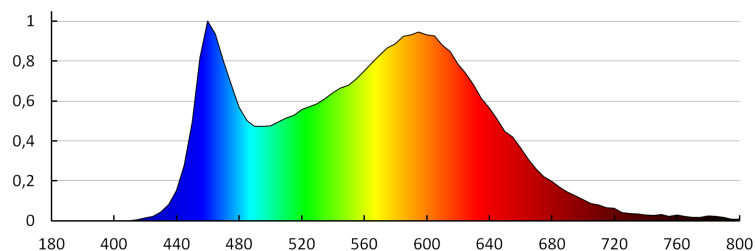

DATE LOGISTICE:

Unitate de măsură: bucată

Cu sunt ambalate: 200

Număr de bucăți în ambalajul intermediar : 1

Număr de bucăți în ambalajul comun : 200

Număr de bucăți în strat pe palet : 1400

Greutate unitară netă [g]: 14

Greutate [g]: 38.5

Lungimea ambalajului unitar [cm]: 2

Lățimea ambalajului unitar [cm]: 9

Înălțimea ambalajului unitar [cm]: 12

Greutatea cutiei de carton [kg]: 7.7

Lățimea cutiei de carton [cm]: 46.5

Înălțimea cutiei de carton [cm]: 23

Lungimea cutiei de carton [cm]: 47

Volumul cutiei de carton [m³]: 0.050267