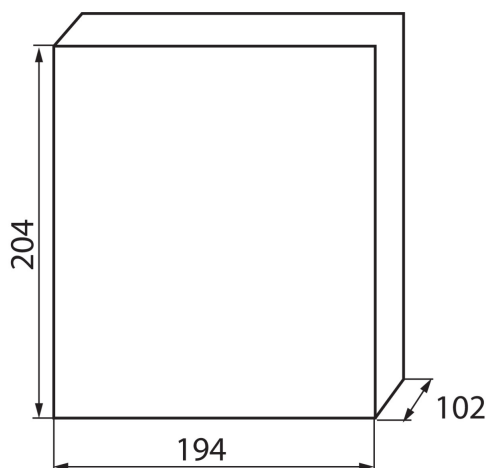

23610 KDB-S06T

Panou de distribuție din seria KDB

5905339236104

DATE GENERALE:

Culoare: alb / albastru

Culoarea ușii: albastru

Loc de montare: pentru montare pe perete

Norm: PN-EN 62208

Lungime [mm]: 194

Lățime [mm]: 102

Înălțime [mm]: 204

DATE TEHNICE:

Tensiune nominală [V]: 230/400 AC

Curent nominal [A]: 63

Frecvență nominală [Hz]: 50

Clasă de protecție împotriva șocurilor electrice: II

Material: material din plastic

Număr de module: 6P

rezistență la temperatură [°c]: 650

Grad IK: 07

Grad IP: 30

numărul de rânduri: 1

DATE LOGISTICE:

Cu sunt ambalate: 20

Număr de bucăți în ambalajul intermediar: 1

Număr de bucăți în ambalajul comun: 20

Greutate unitară netă [g]: 522

Greutate [g]: 712

Lungimea ambalajului unitar [cm]: 21

Lățimea ambalajului unitar [cm]: 10.5