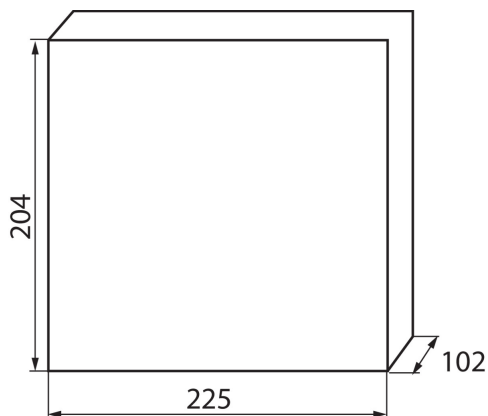

23611 KDB-S08T

Panou de distribuție din seria KDB

5905339236111

DATE GENERALE:

Culoare: alb / albastru

Culoarea ușii: albastru

Loc de montare: pentru montare pe perete

Norm: PN-EN 62208

Lungime [mm]: 225

Lățime [mm]: 102

Înălțime [mm]: 204

DATE TEHNICE:

Tensiune nominală [V]: 230/400 AC

Curent nominal [A]: 63

Frecvență nominală [Hz]: 50

Clasă de protecție împotriva șocurilor electrice: II

Material: material din plastic

Număr de module: 8P

rezistență la temperatură [°c]: 650

Grad IK: 07

Grad IP: 30

numărul de rânduri: 1

DATE LOGISTICE:

Cu sunt ambalate: 20

Număr de bucăți în ambalajul intermediar: 1

Număr de bucăți în ambalajul comun: 20

Greutate unitară netă [g]: 540

Greutate [g]: 758

Lungimea ambalajului unitar [cm]: 21

Lățimea ambalajului unitar [cm]: 10.5