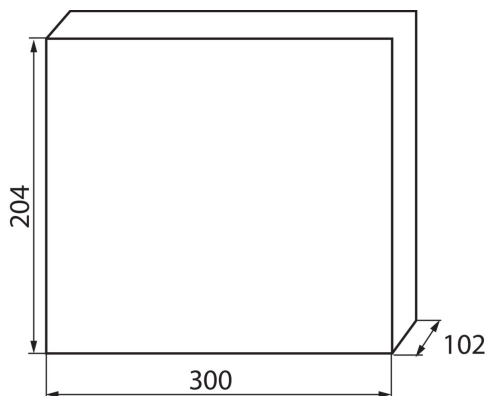

23612 KDB-S12T

Panou de distribuție din seria KDB

5905339236128

DATE GENERALE:

Culoare: alb / albastru

Culoarea ușii: albastru

Loc de montare: pentru montare pe perete

Norm: PN-EN 62208

Lungime [mm]: 300

Lățime [mm]: 102

Înălțime [mm]: 204

DATE TEHNICE:

Tensiune nominală [V]: 230/400 AC

Curent nominal [A]: 63

Frecvență nominală [Hz]: 50

Clasă de protecție împotriva șocurilor electrice: II

Material: material din plastic

Număr de module: 12P

rezistență la temperatură [°c]: 650

Grad IK: 07

Grad IP: 30

numărul de rânduri: 1

DATE LOGISTICE:

Cu sunt ambalate: 10

Număr de bucăți în ambalajul intermediar: 1

Număr de bucăți în ambalajul comun: 10

Greutate unitară netă [g]: 770

Greutate [g]: 1062

Lungimea ambalajului unitar [cm]: 21

Lățimea ambalajului unitar [cm]: 11