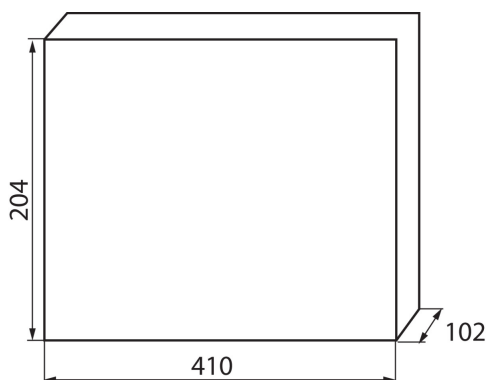

23613 KDB-S18T

Panou de distribuție din seria KDB

5905339236135

DATE GENERALE:

Culoare: alb / albastru

Culoarea ușii: albastru

Loc de montare: pentru montare pe perete

Norm: PN-EN 62208

Lungime [mm]: 410

Lățime [mm]: 102

Înălțime [mm]: 204

DATE TEHNICE:

Tensiune nominală [V]: 230/400 AC

Curent nominal [A]: 63

Frecvență nominală [Hz]: 50

Clasă de protecție împotriva șocurilor electrice: II

Material: material din plastic

Număr de module: 18P

rezistență la temperatură [°c]: 650

Grad IK: 07

Grad IP: 30

numărul de rânduri: 1

DATE LOGISTICE:

Cu sunt ambalate: 10

Număr de bucăți în ambalajul intermediar: 1

Număr de bucăți în ambalajul comun: 10

Greutate unitară netă [g]: 1050

Greutate [g]: 1410

Lungimea ambalajului unitar [cm]: 21

Lățimea ambalajului unitar [cm]: 11