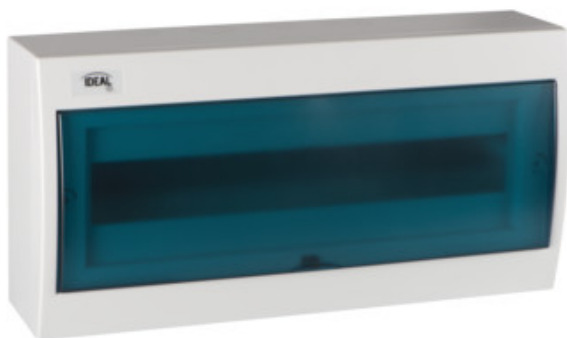

23613 KDB-S18T

Panou de distribuție din seria KDB

5905339236135

DATE GENERALE:

Culoare: alb / albastru

Culoarea ușii: albastru

Loc de montare: pentru montare pe perete

Norm: PN-EN 62208

Lungime [mm]: 410

Lățime [mm]: 102

Înălțime [mm]: 204

DATE TEHNICE:

Tensiune nominală [V]: 230/400 AC

Curent nominal [A]: 63

Frecvență nominală [Hz]: 50

Clasă de protecție împotriva șocurilor electrice: II

Material: material din plastic

Număr de module: 18P

rezistență la temperatură [°c]: 650

Grad IK: 07

Grad IP: 30

numărul de rânduri: 1

DATE LOGISTICE:

Cu sunt ambalate: 10