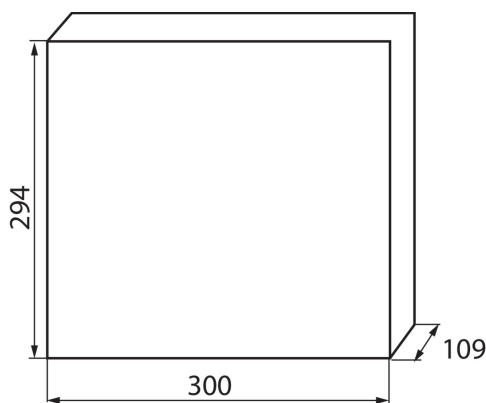

23614 KDB-S24T

Panou de distribuție din seria KDB

5905339236142

DATE GENERALE:

Culoare: alb / albastru

Culoarea ușii: albastru

Loc de montare: pentru montare pe perete

Norm: PN-EN 62208

Lungime [mm]: 300

Lățime [mm]: 109

Înălțime [mm]: 294

DATE TEHNICE:

Tensiune nominală [V]: 230/400 AC

Curent nominal [A]: 63

Frecvență nominală [Hz]: 50

Clasă de protecție împotriva șocurilor electrice: II

Material: material din plastic

Număr de module: 2x12P

rezistență la temperatură [°c]: 650

Grad IK: 07

Grad IP: 30

numărul de rânduri: 2

DATE LOGISTICE:

Cu sunt ambalate: 5

Număr de bucăți în ambalajul intermediar: 1

Număr de bucăți în ambalajul comun: 5

Greutate unitară netă [g]: 1340

Greutate [g]: 1792

Lungimea ambalajului unitar [cm]: 31

Lățimea ambalajului unitar [cm]: 11.5