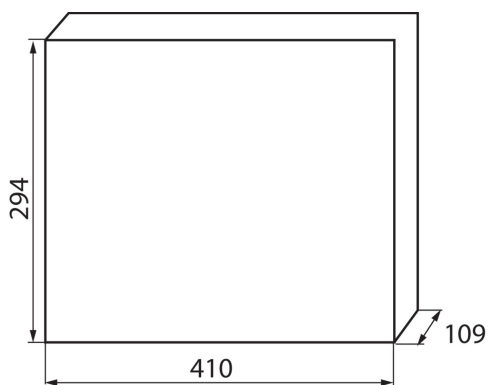

23615 KDB-S36T

Panou de distribuție din seria KDB

5905339236159

DATE GENERALE:

Culoare: alb / albastru

Culoarea ușii: albastru

Loc de montare: pentru montare pe perete

Norm: PN-EN 62208

Lungime [mm]: 410

Lățime [mm]: 109

Înălțime [mm]: 294

DATE TEHNICE:

Tensiune nominală [V]: 230/400 AC

Curent nominal [A]: 63

Frecvență nominală [Hz]: 50

Clasă de protecție împotriva șocurilor electrice: II

Material: material din plastic

Număr de module: 2x18P

rezistență la temperatură [°c]: 650

Grad IK: 07

Grad IP: 30

numărul de rânduri: 2

DATE LOGISTICE:

Cu sunt ambalate: 5

Număr de bucăți în ambalajul intermediar: 1

Număr de bucăți în ambalajul comun: 5

Greutate unitară netă [g]: 1660

Greutate [g]: 2228

Lungimea ambalajului unitar [cm]: 58.5

Lățimea ambalajului unitar [cm]: 32