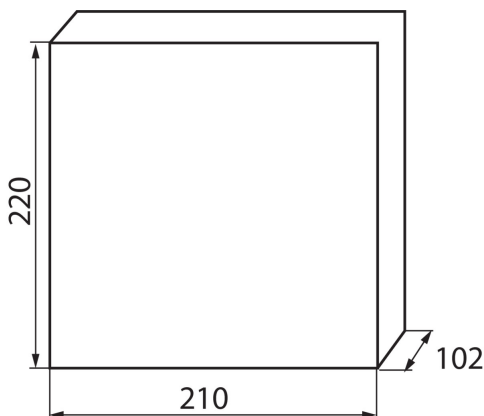

23616 KDB-F06T

Panou de distribuție din seria KDB

5905339236166

DATE GENERALE:

Culoare: alb / albastru

Culoarea ușii: albastru

Loc de montare: pentru încadrare în perete

Norm: PN-EN 62208

Lungime [mm]: 210

Lățime [mm]: 102

Înălțime [mm]: 220

DATE TEHNICE:

Tensiune nominală [V]: 230/400 AC

Curent nominal [A]: 63

Frecvență nominală [Hz]: 50

Clasă de protecție împotriva șocurilor electrice: II

Material: material din plastic

Număr de module: 6P

rezistență la temperatură [°c]: 650

Grad IK: 07

Grad IP: 30

numărul de rânduri: 1

DATE LOGISTICE:

Cu sunt ambalate: 20

Număr de bucăți în ambalajul intermediar: 1

Număr de bucăți în ambalajul comun: 20

Greutate unitară netă [g]: 550

Greutate [g]: 774

Lungimea ambalajului unitar [cm]: 21.5

Lățimea ambalajului unitar [cm]: 11