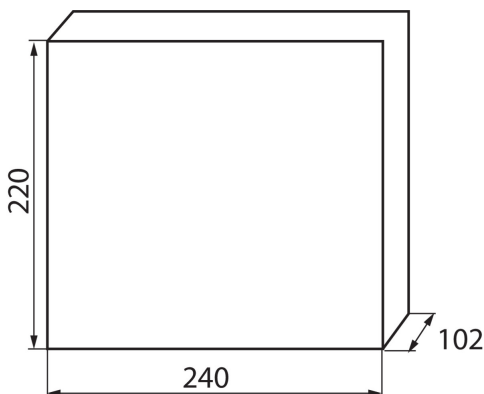

23617 KDB-F08T

Panou de distribuție din seria KDB

5905339236173

DATE GENERALE:

Culoare: alb / albastru

Culoarea ușii: albastru

Loc de montare: pentru încadrare în perete

Norm: PN-EN 62208

Lungime [mm]: 240

Lățime [mm]: 102

Înălțime [mm]: 220

DATE TEHNICE:

Tensiune nominală [V]: 230/400 AC

Curent nominal [A]: 63

Frecvență nominală [Hz]: 50

Clasă de protecție împotriva șocurilor electrice: II

Material: material din plastic

Număr de module: 8P

rezistență la temperatură [°c]: 650

Grad IK: 07

Grad IP: 30

numărul de rânduri: 1

DATE LOGISTICE:

Cu sunt ambalate: 20

Număr de bucăți în ambalajul intermediar: 1

Număr de bucăți în ambalajul comun: 20

Greutate unitară netă [g]: 580

Greutate [g]: 821.5

Lungimea ambalajului unitar [cm]: 22.5

Lățimea ambalajului unitar [cm]: 11