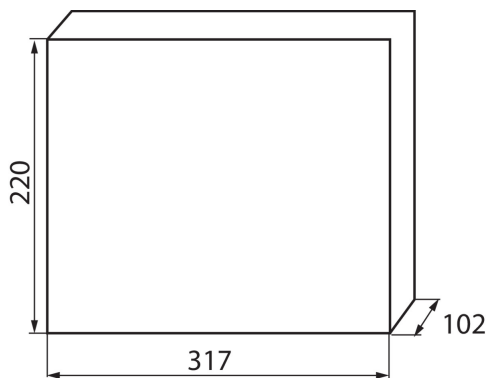

23618 KDB-F12T

Panou de distribuție din seria KDB

5905339236180

DATE GENERALE:

Culoare: alb / albastru

Culoarea ușii: albastru

Loc de montare: pentru încadrare în perete

Norm: PN-EN 62208

Lungime [mm]: 317

Lățime [mm]: 102

Înălțime [mm]: 220

DATE TEHNICE:

Tensiune nominală [V]: 230/400 AC

Curent nominal [A]: 63

Frecvență nominală [Hz]: 50

Clasă de protecție împotriva șocurilor electrice: II

Material: material din plastic

Număr de module: 12P

rezistență la temperatură [°c]: 650

Grad IK: 07

Grad IP: 30

numărul de rânduri: 1

DATE LOGISTICE:

Cu sunt ambalate: 10

Număr de bucăți în ambalajul intermediar: 1

Număr de bucăți în ambalajul comun: 10

Greutate unitară netă [g]: 816

Greutate [g]: 1146

Lungimea ambalajului unitar [cm]: 22.5

Lățimea ambalajului unitar [cm]: 10.5