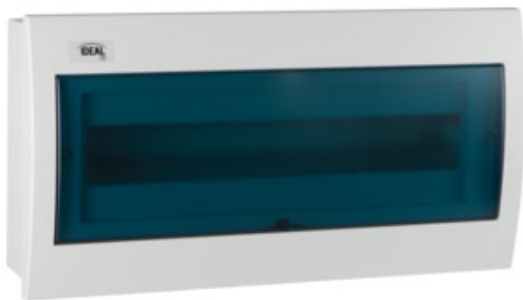

23619 KDB-F18T

Panou de distribuție din seria KDB

5905339236197

DATE GENERALE:

Culoare: alb / albastru

Culoarea ușii: albastru

Loc de montare: pentru încadrare în perete

Norm: PN-EN 62208

Material: material din plastic

Număr de module: 18P

rezistență la temperatură [°c]: 650

Grad IK: 07

Grad IP: 30

numărul de rânduri: 1

DATE LOGISTICE:

Cu sunt ambalate: 10