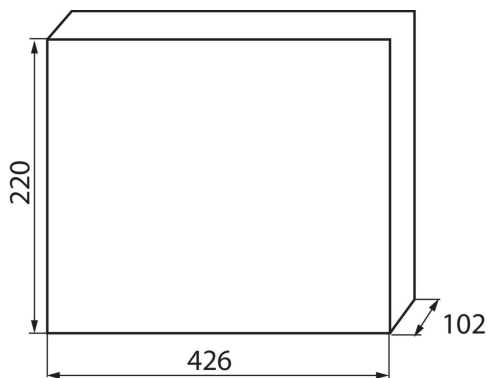

23619 KDB-F18T

Panou de distribuție din seria KDB

5905339236197

DATE GENERALE:

Culoare: alb / albastru

Culoarea ușii: albastru

Loc de montare: pentru încadrare în perete

Norm: PN-EN 62208

Lungime [mm]: 426

Lățime [mm]: 102

Înălțime [mm]: 220

DATE TEHNICE:

Tensiune nominală [V]: 230/400 AC

Curent nominal [A]: 63

Frecvență nominală [Hz]: 50

Clasă de protecție împotriva șocurilor electrice: II

Material: material din plastic

Număr de module: 18P

rezistență la temperatură [°c]: 650

Grad IK: 07

Grad IP: 30

numărul de rânduri: 1

DATE LOGISTICE:

Cu sunt ambalate: 10

Număr de bucăți în ambalajul intermediar: 1

Număr de bucăți în ambalajul comun: 10

Greutate unitară netă [g]: 1100

Greutate [g]: 1478

Lungimea ambalajului unitar [cm]: 22.5

Lățimea ambalajului unitar [cm]: 11