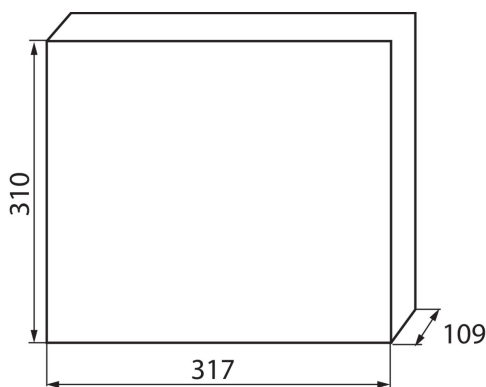

### DATE GENERALE:

**Culoare:** alb / albastru

**Culoarea ușii:** albastru

**Loc de montare:** pentru încadrare în perete

**Norm:** PN-EN 62208

**Lungime [mm]:** 317

**Lățime [mm]:** 109

**Înălțime [mm]:** 310

**Număr de module:** 2x12P

**rezistență la temperatură [°c]:** 650

**Grad IK:** 07

**Grad IP:** 30

**numărul de rânduri:** 2

### DATE LOGISTICE:

**Cu sunt ambalate:** 5

**Număr de bucăți în ambalajul intermediar:** 1

**Număr de bucăți în ambalajul comun:** 5

**Greutate unitară netă [g]:** 1230

**Greutate [g]:** 1658

**Lungimea ambalajului unitar [cm]:** 33

**Lățimea ambalajului unitar [cm]:** 11.5

**Înălțimea ambalajului unitar [cm]:** 32

**Greutatea cutiei de carton [kg]:** 8.29

**Lățimea cutiei de carton [cm]:** 33

**Înălțimea cutiei de carton [cm]:** 33

**Lungimea cutiei de carton [cm]:** 59.5