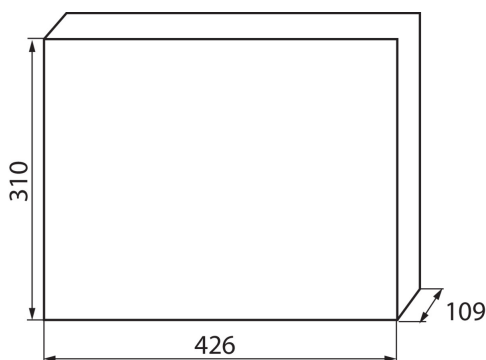

### DATE GENERALE:

**Culoare:** alb / albastru

**Culoarea ușii:** albastru

**Loc de montare:** pentru încadrare în perete

**Norm:** PN-EN 62208

**Lungime [mm]:** 426

**Lățime [mm]:** 109

**Înălțime [mm]:** 310

**Număr de module:** 2x18P

**rezistență la temperatură [°c]:** 650

**Grad IK:** 07

**Grad IP:** 30

**numărul de rânduri:** 2

### DATE LOGISTICE:

**Cu sunt ambalate:** 5

**Număr de bucăți în ambalajul intermediar:** 1

**Număr de bucăți în ambalajul comun:** 5

**Greutate unitară netă [g]:** 1700

**Greutate [g]:** 2250

**Lungimea ambalajului unitar [cm]:** 33

**Lățimea ambalajului unitar [cm]:** 11.5

**Înălțimea ambalajului unitar [cm]:** 43.5

**Greutatea cutiei de carton [kg]:** 11.25

**Lățimea cutiei de carton [cm]:** 35

**Înălțimea cutiei de carton [cm]:** 46