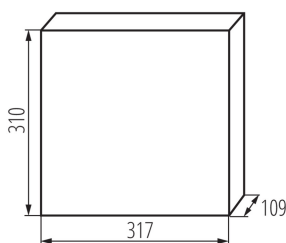

23623 KDB-F24P

Panou de distribuție din seria KDB

5905339236234

DATE GENERALE:

Culoare: alb

Culoarea ușii: alb

Loc de montare: pentru încastrare în perete

Norm: PN-EN 62208

Lungime [mm]: 317

Lățime [mm]: 109

Înălțime [mm]: 310

DATE TEHNICE:

Tensiune nominală [V]: 230/400 AC

Curent nominal [A]: 63

Frecvență nominală [Hz]: 50

Clasă de protecție împotriva șocurilor electrice: II

Material: material din plastic

Număr de module: 2x12P

rezistență la temperatură [°c]: 650

Grad IK: 07

Grad IP: 30

numărul de rânduri: 2

DATE LOGISTICE:

Cu sunt ambalate: 5

Număr de bucăți în ambalajul comun: 5

Greutate unitară netă [g]: 1314

Greutate [g]: 1804

Lungimea ambalajului unitar [cm]: 33

Lățimea ambalajului unitar [cm]: 11.5

Înălțimea ambalajului unitar [cm]: 32

Greutatea cutiei de carton [kg]: 9.02

Lățimea cutiei de carton [cm]: 35

Înălțimea cutiei de carton [cm]: 34

Lungimea cutiei de carton [cm]: 59.5

Volumul cutiei de carton [m³]: 0.070805