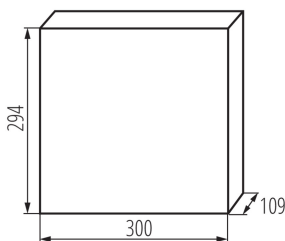

23625 KDB-S24P

Panou de distribuție din seria KDB

5905339236258

DATE GENERALE:

Culoare: alb

Culoarea ușii: alb

Loc de montare: pentru montare pe perete

Norm: PN-EN 62208

Lungime [mm]: 300

Lățime [mm]: 109

Înălțime [mm]: 294

DATE TEHNICE:

Tensiune nominală [V]: 230/400 AC

Curent nominal [A]: 63

Frecvență nominală [Hz]: 50

Clasă de protecție împotriva șocurilor electrice: II

Material: material din plastic

Număr de module: 2x12P

rezistență la temperatură [°c]: 650

Grad IK: 07

Grad IP: 30

numărul de rânduri: 2

DATE LOGISTICE:

Cu sunt ambalate: 5

Lățimea cutiei de carton [cm]: 33.5

Înălțimea cutiei de carton [cm]: 33

Lungimea cutiei de carton [cm]: 59.5

Volumul cutiei de carton [m³]: 0.065777