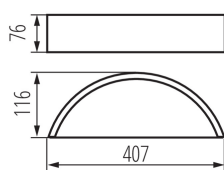

Corp de iluminat de perete

5905339237569

Lămpile de perete Kanlux JASMIN sunt rame din lemn realizate cu grijă, care oferă posibilitatea unui aranjament interesant al încăperilor. Carcasa impresionantă, în combinație cu sticla satinată, care asigură distribuția uniformă a luminii, va da un caracter unic oricărui interior.

DATE GENERALE:

Culoare: wenge

Loc de montare: pentru montare pe perete

Loc de aplicare: în interior

Distanță minimă de la obiectul iluminat: 0,5m

Produsul nu este adecvat pentru acoperirea cu material termoizolant: da

Direcție de iluminare a corpului de iluminat: în sus și în jos

Lungime [mm]: 407

Lățime [mm]: 116

Înălțime [mm]: 76

DATE TEHNICE:

Tensiune nominală [V]: 220-240 AC

Frecvență nominală [Hz]: 50

Putere maximă [W]: max 20

Clasă de protecție împotriva șocurilor electrice: I

Materialul abajurului: sticlă

Sursă de lumină: GLS/CFL/LED

Sursa de lumină face parte din set: nu

Ax: E27

Interval de temperatură ambiantă la care produsul poate fi expus [°C]: 5÷25

Materialul carcsei: lemn

Tip de conexiune: bloc de conectare

Intervalul secțiunilor transversale ale cablurilor aplicate [mm²]: 1÷1,5

Grad IP: 20

DATE LOGISTICE:

Cu sunt ambalate: 1

Număr de bucăți în ambalajul intermediar: 1

Număr de bucăți în ambalajul comun: 1

Greutate unitară netă [g]: 1050

Greutate [g]: 1230

Lungimea ambalajului unitar [cm]: 43

Lățimea ambalajului unitar [cm]: 17.5

Înălțimea ambalajului unitar [cm]: 8.5

Greutatea cutiei de carton [kg]: 1.23