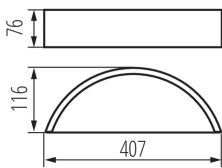

Corp de iluminat de perete

5905339237576

Lămpile de perete Kanlux JASMIN sunt rame din lemn realizate cu grijă, care oferă posibilitatea unui aranjament interesant al încăperilor. Carcasa impresionantă, în combinație cu sticla satinată, care asigură distribuția uniformă a luminii, va da un caracter unic oricărui interior.

DATE GENERALE:

Culoare: alb stejar

Loc de montare: pentru montare pe perete

Loc de aplicare: în interior

Distanță minimă de la obiectul iluminat: 0,5m

Produsul nu este adecvat pentru acoperirea cu material termoizolant: da

Direcție de iluminare a corpului de iluminat: în sus și în jos

Lungime [mm]: 407

Lățime [mm]: 116

Înălțime [mm]: 76

DATE TEHNICE:

Tensiune nominală [V]: 220-240 AC

Frecvență nominală [Hz]: 50

Putere maximă [W]: max 20

Clasă de protecție împotriva șocurilor electrice: I

Materialul abajurului: sticlă

Sursă de lumină: GLS/CFL/LED

Sursa de lumină face parte din set: nu

Ax: E27

Interval de temperatură ambiantă la care produsul poate fi expus [°C]: 5÷25

Materialul carcusei: lemn

Tip de conexiune: bloc de conectare

Intervalul secțiunilor transversale ale cablurilor aplicate [mm²]: 1÷1,5

Grad IP: 20

DATE LOGISTICE:

Cu sunt ambalate: 1

Număr de bucăți în ambalajul intermediar: 1

Număr de bucăți în ambalajul comun: 1

Greutate unitară netă [g]: 1050

Greutate [g]: 1230

Lungimea ambalajului unitar [cm]: 43

Lățimea ambalajului unitar [cm]: 17.5

Înălțimea ambalajului unitar [cm]: 8.5

Greutatea cutiei de carton [kg]: 1.23