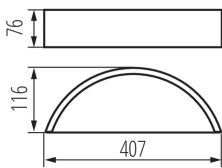

Corp de iluminat de perete

5905339237583

Lămpile de perete Kanlux JASMIN sunt rame din lemn realizate cu grijă, care oferă posibilitatea unui aranjament interesant al încăperilor. Carcasa impresionantă, în combinație cu sticla satinată, care asigură distribuția uniformă a luminii, va da un caracter unic oricărui interior.

DATE GENERALE:

Culoare: alb

Loc de montare: pentru montare pe perete

Loc de aplicare: în interior

Distanță minimă de la obiectul iluminat: 0,5m

Produsul nu este adecvat pentru acoperirea cu material termoizolant: da

Direcție de iluminare a corpului de iluminat: în sus și în jos

Lungime [mm]: 407

Lățime [mm]: 116

Înălțime [mm]: 76

DATE TEHNICE:

Tensiune nominală [V]: 220-240 AC

Frecvență nominală [Hz]: 50

Putere maximă [W]: max 20

Clasă de protecție împotriva șocurilor electrice: I

Materialul abajurului: sticlă

Sursă de lumină: GLS/CFL/LED

Sursa de lumină face parte din set: nu

Ax: E27

Interval de temperatură ambiantă la care produsul poate fi expus [°C]: 5÷25

Materialul carcusei: lemn

Tip de conexiune: bloc de conectare

Intervalul secțiunilor transversale ale cablurilor aplicate [mm²]: 1÷1,5

Grad IP: 20

DATE LOGISTICE:

Cu sunt ambalate: 1

Număr de bucăți în ambalajul intermediar: 1

Număr de bucăți în ambalajul comun: 1

Greutate unitară netă [g]: 1050

Greutate [g]: 1230

Lungimea ambalajului unitar [cm]: 43

Lățimea ambalajului unitar [cm]: 17.5

Înălțimea ambalajului unitar [cm]: 8.5

Greutatea cutiei de carton [kg]: 1.23