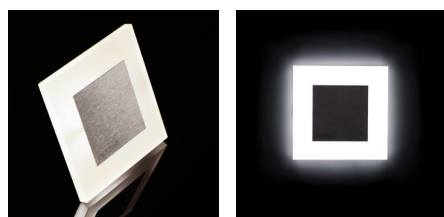

23801 APUS LED AC-CW

Corp de iluminat LED de scara

5905339238016

APUS LED AC

Kanlux APUS este un design modern, combinat cu un efect atractiv de iluminare. Este o idee minunată de a ilumina scările și coridoarele sau de a accentua designul interior al camerelor. Construcția unică al corpului de iluminat asigură o emisie uniformă de lumină. Versiunea AC este echipată cu o sursă de alimentare de 230V care se potrivește în cutie, iar versiunea PIR cu un senzor de mișcare. Senzorul detectează mișcarea / activează iluminarea, indiferent de intensitatea luminii ambientale.

DATE GENERALE:

Pentru încadrare în perete : da

Culoare: oțel inoxidabil

Loc de montare: pentru încadrare în perete

Loc de aplicare: în interior

Distanță minimă de la obiectul iluminat : 0,1m

Posibilitate de conlucrare cu reostatul: nu