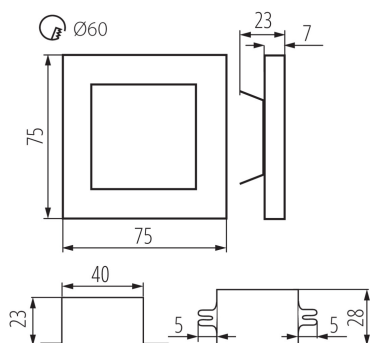

Kanlux APUS este un design modern, combinat cu un efect atractiv de iluminare. Este o idee minunată de a ilumina scările și coridoarele sau de a accentua designul interior al camerelor. Construcția unică al corpului de iluminat asigură o emisie uniformă de lumină. Versiunea AC este echipată cu o sursă de alimentare de 230V care se potrivește în cutie, iar versiunea PIR cu un senzor de mișcare. Senzorul detectează mișcarea / activează iluminarea, indiferent de intensitatea luminii ambientale.

DATE GENERALE:

Pentru încadrare în perete : da

Culoare: oțel inoxidabil

Loc de montare: pentru încadrare în perete

Loc de aplicare: în interior

Distanță minimă de la obiectul iluminat : 0,1m

Posibilitate de conlucrare cu reostatul: nu

Sursa de alimentare inclusă în set : da

Lungime [mm]: 75

Lățime [mm]: 23

Înălțime [mm]: 75

Diametrul necesar al cutiei de montare [Ømm] : 60

Dimensiuni orificiu de montare [mm] : 60

Sursă de lumină cu LED integrată : da

DATE TEHNICE:

Tensiune nominală [V]: 220-240 AC

Frecvență nominală [Hz]: 50

Putere maximă [W]: 1.3

Clasă de protecție împotriva șocurilor electrice : II

Tip de diodă: LED SMD

Flux luminos [lm] : 15

Culoarea luminii : alb racoros

Temperatura de culoare corelată [K] : 6500

Consecvența culorii în elipse McAdam : ≤6

Indicele de redare a culorilor : 80

Durabilitate [h] : 50000

Număr de cicluri pornit/oprit : ≥20000

Eficiența luminoasă a lămpii [lm/W] : 12

Interval de temperatură ambiantă la care produsul poate fi expus [°C] : 5÷25

Materialul carcasei : oțel inoxidabil șlefuit, material din plastic

Tip de conexiune: capetele libere ale cablurilor

Lungimea cablului [m] : 0.18