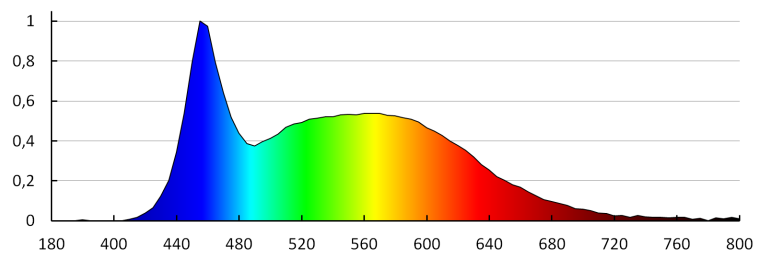

Temperatura de culoare corelată [K] : 6500

Consecvența culorii în elipse McAdam : ≤6

Indicele de redare a culorilor : 80

Durabilitate [h] : 50000

Număr de cicluri pornit/oprit : ≥20000

Eficiența luminoasă a lămpii [lm/W] : 12

Interval de temperatură ambiantă la care produsul poate fi expus [°C] : 5÷25

Materialul carcasei : oțel inoxidabil șlefuit, material din plastic

Tip de conexiune: capetele libere ale cablurilor

Lungimea cablului [m] : 0.18

Corp de iluminat LED de scara

Durată de încălzire a lămpii [s] : ≤1
Temp de aprindere a lămpii [s] : ≤0,5
Grad IP: 20

DATE LOGISTICE:

Unitate de măsură: bucată
Cu sunt ambalate: 100
Număr de bucăți în ambalajul intermediar : 1
Număr de bucăți în ambalajul comun : 100
Greutate unitară netă [g] : 120
Greutate [g] : 124.9
Lungimea ambalajului unitar [cm] : 11
Lățimea ambalajului unitar [cm] : 2.5
Înălțimea ambalajului unitar [cm] : 16.5
Greutatea cutiei de carton [kg] : 12.49
Lățimea cutiei de carton [cm] : 34.5
Înălțimea cutiei de carton [cm] : 34.5
Lungimea cutiei de carton [cm] : 63
Volumul cutiei de carton [m³] : 0.074986