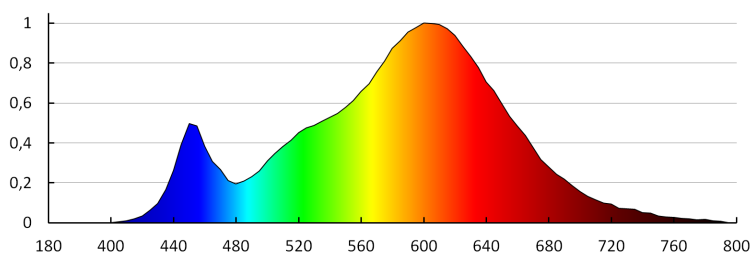

DATE LOGISTICE:

Unitate de măsură: bucată

Cu sunt ambalate: 100

Număr de bucăți în ambalajul intermediar : 1

Număr de bucăți în ambalajul comun : 100

Greutate unitară netă [g]: 130

Greutate [g]: 134.9

Lungimea ambalajului unitar [cm]: 11

Lățimea ambalajului unitar [cm]: 2.5

Înălțimea ambalajului unitar [cm]: 16.5

Greutatea cutiei de carton [kg]: 13.49

Lățimea cutiei de carton [cm]: 34.5

Înălțimea cutiei de carton [cm]: 34.5

Lungimea cutiei de carton [cm]: 63

Volumul cutiei de carton [m³]: 0.074986