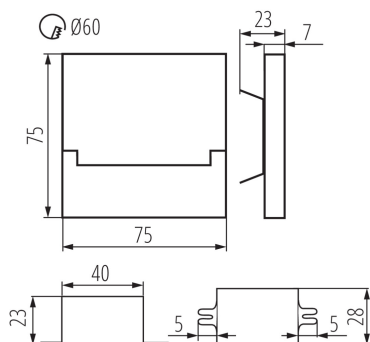

23802 SABIK LED AC-WW

Corp de iluminat LED de scara