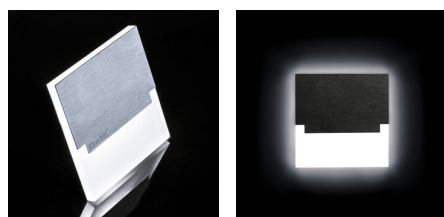

Corp de iluminat LED de scara

5905339238023

SABIK LED; SABIK LED AC

Kanlux SABIK este un design modern, combinat cu un efect atractiv de iluminare. Este o idee minunată de a ilumina scările și coridoarele sau de a accentua designul interior al camerelor. Construcția unică al corpului de iluminat asigură o emisie uniformă de lumină. Versiunea AC este echipată cu o sursă de alimentare de 230V care se potrivește în cutie, iar versiunea PIR cu un senzor de mișcare. Senzorul detectează mișcarea / activează iluminarea, indiferent de intensitatea luminii ambientale.

DATE GENERALE:

Pentru încadrare în perete : da

Culoare: oțel inoxidabil

Loc de montare: pentru încadrare în perete

Loc de aplicare: în interior

Distanță minimă de la obiectul iluminat : 0,1m

Posibilitate de conlucrare cu reostatul: nu