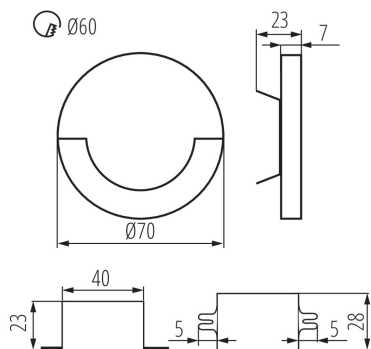

**Posibilitate de conlucrare cu reostatul:** nu

**Sursa de alimentare inclusă în set:** da

**Lățime [mm]:** 23

**Diametru [mm]:** 70

**Diametrul necesar al cutiei de montare [Ømm]:** 60

**Dimensiuni orificiu de montare [mm]:** 60

**Eficiența luminoasă a lămpii [lm/W]:** 10

**Interval de temperatură ambiantă la care produsul poate fi expus [°C]:** 5÷25

**Materialul carcasei:** oțel inoxidabil șlefuit, material din plastic

**Tip de conexiune:** capetele libere ale cablurilor

**Lungimea cablului [m]:** 0.18

**Durată de încălzire a lămpii [s]:** ≤1

**Timp de aprindere a lămpii [s]:** ≤0,5

**Grad IP:** 20

Corp de iluminat LED de scara

### DATE LOGISTICE:

Unitate de măsură: bucată

Cu sunt ambalate: 100

Număr de bucăți în ambalajul intermediar : 1

Număr de bucăți în ambalajul comun : 100

Greutate unitară netă [g]: 110

Greutate [g]: 114.9

Lungimea ambalajului unitar [cm]: 11