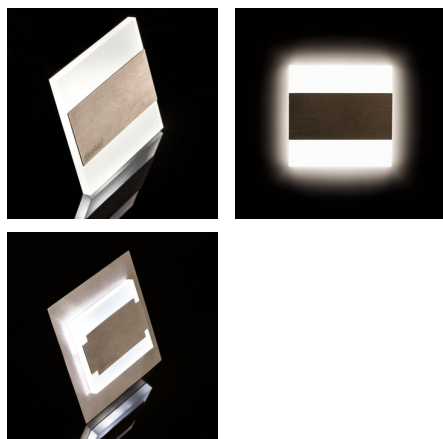

Corp de iluminat LED de scara

5905339238061

Kanlux TERRA este un design modern, combinat cu un efect atractiv de iluminare. Este o idee minunată de a ilumina scările și coridoarele sau de a accentua designul interior al camerelor. Construcția unică al corpului de iluminat asigură o emisie uniformă de lumină. Versiunea AC este echipată cu o sursă de alimentare de 230V care se potrivește în cutie, iar versiunea PIR cu un senzor de mișcare. Senzorul detectează mișcarea / activează iluminarea, indiferent de intensitatea luminii ambientale.

DATE GENERALE:

Pentru încadrare în perete : da

Culoare: oțel inoxidabil

Loc de montare: pentru încadrare în perete

Loc de aplicare: în interior

Distanță minimă de la obiectul iluminat : 0,1m

Posibilitate de conlucrare cu reostatul: nu