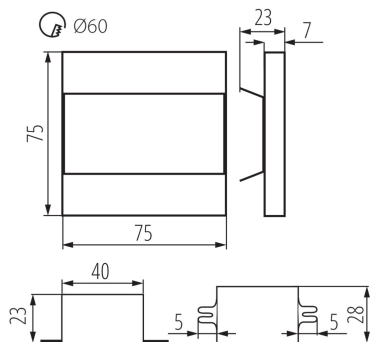

23806 TERRA LED AC-WW

Corp de iluminat LED de scara