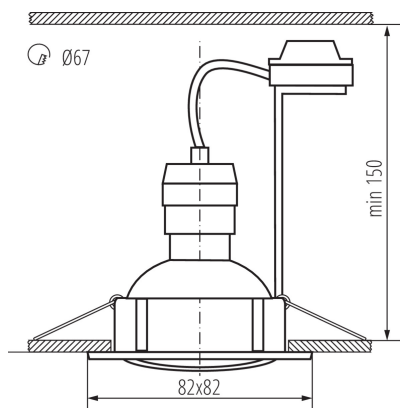

Un set de spoturi downlight încostrate cu o sursă de lumină (inclusă)

5905339238443

Kanlux TRIBIS II este un set complet de 3 spoturi, care se compune din: inele decorative, surse de lumina si suporturi de lampi ceramice. Putem alege între două forme (pătrate și rotunde) și mai multe variante de culori. Spoturile Kanlux TRIBIS II pot fi reglate unghiular cu 50°, astfel încât să le putem îndrepta în direcția dorită. Spoturile Kanlux TRIBIS II concepute pentru a fi încostrate în tavan, sunt perfecte ca iluminat principal sau suplimentar. Le puteți pune într-un grup sau le puteți împărți în mai multe locuri.

DATE GENERALE:

Culoare: crom

Necesitatea de utilizare a lămpilor cu auto-ecranare: da

Loc de montare: pentru încostrare în tavan

Loc de aplicare: în interior

Distanță minimă de la obiectul iluminat: 0,5m

Sursă de lumină înlocuibilă: da

Produsul nu este adecvat pentru acoperirea cu material termoizolant: da

Lungime [mm]: 82

Lățime [mm]: 82

Înălțime [mm]: 27

Orificiu de montare [mm]: Ø67

DATE TEHNICE:

Tensiune nominală [V]: 220-240 AC

Frecvență nominală [Hz]: 50

Materialul carcasei: oțel

Tip de conexiune: bloc cu șurub

Intervalul secțiunilor transversale ale cablurilor aplicate
[mm²]: 0,75÷2,5

Reglare unghiulară a corpului de iluminat: pe o axă

Reglare unghiulară a corpului de iluminat [°]: 50