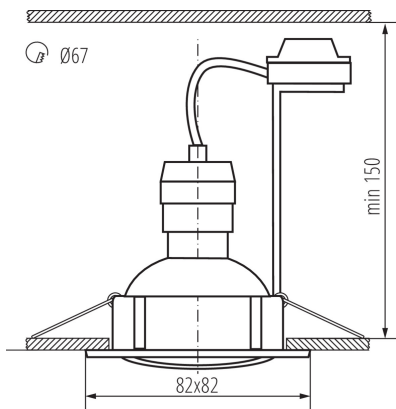

23845 TRIBIS II L C/M

Un set de spoturi downlight încostrate cu o sursă de lumină (inclusă)

5905339238450

Kanlux TRIBIS II este un set complet de 3 spoturi, care se compune din: inele decorative, surse de lumina si suporturi de lampi ceramice. Putem alege între două forme (pătrate și rotunde) și mai multe variante de culori. Spoturile Kanlux TRIBIS II pot fi reglate unghiular cu 50°, astfel încât să le putem îndrepta în direcția dorită. Spoturile Kanlux TRIBIS II concepute pentru a fi încostrate în tavan, sunt perfecte ca iluminat principal sau suplimentar. Le puteți pune într-un grup sau le puteți împărți în mai multe locuri.

DATE GENERALE:

Culoare: crom mat

Necesitatea de utilizare a lămpilor cu auto-ecranare: da

Loc de montare: pentru încostrare în tavan

Loc de aplicare: în interior

Distanță minimă de la obiectul iluminat: 0,5m

Sursă de lumină înlocuibilă: da

Produsul nu este adecvat pentru acoperirea cu material termoizolant: da

Lungime [mm]: 82

Lățime [mm]: 82

Înălțime [mm]: 27

Orificiu de montare [mm]: Ø67

DATE TEHNICE:

Tensiune nominală [V]: 220-240 AC

Materialul carcasei: oțel

Tip de conexiune: bloc cu șurub

Intervalul secțiunilor transversale ale cablurilor aplicate [mm²]: 0,75÷2,5

Reglare unghiulară a corpului de iluminat: pe o axă

Reglare unghiulară a corpului de iluminat [°]: 50