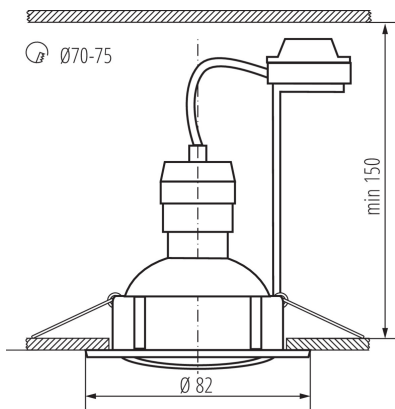

23846 TRIBIS II O AB

Un set de spoturi downlight încastrate cu o sursă de lumină (inclusă)

5905339238467

Kanlux TRIBIS II este un set complet de 3 spoturi, care se compune din: inele decorative, surse de lumina si suporturi de lampi ceramice. Putem alege între două forme (pătrate și rotunde) și mai multe variante de culori. Spoturile Kanlux TRIBIS II pot fi reglate unghiular cu 50°, astfel încât să le putem îndrepta în direcția dorită. Spoturile Kanlux TRIBIS II concepute pentru a fi încastrate în tavan, sunt perfecte ca iluminat principal sau suplimentar. Le puteți pune într-un grup sau le puteți împărți în mai multe locuri.

DATE GENERALE:

Culoare: patinated brass

Necesitatea de utilizare a lămpilor cu auto-ecranare: da

Loc de montare: pentru încastare în tavan

Loc de aplicare: în interior

Distanță minimă de la obiectul iluminat: 0,5m

Sursă de lumină înlocuibilă: da

Produsul nu este adecvat pentru acoperirea cu material termoizolant: da

Înălțime [mm]: 22

Diametru [mm]: 82

Orificiu de montare [mm]: Ø70-75

DATE TEHNICE:

Tensiune nominală [V]: 220-240 AC

Tip de conexiune: bloc cu șurub

Intervalul secțiunilor transversale ale cablurilor aplicate

[mm²]: 0,75÷2,5

Reglare unghiulară a corpului de iluminat: pe o axă

Reglare unghiulară a corpului de iluminat [°]: 50