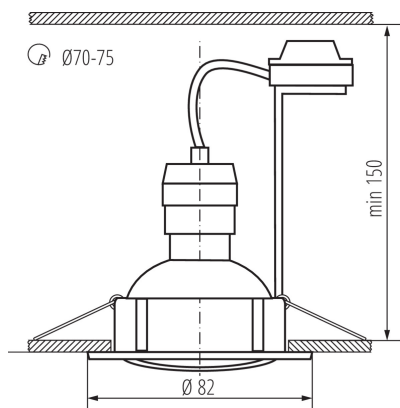

23848 TRIBIS II O C/M

Un set de spoturi downlight încostrate cu o sursă de lumină (inclusă)

5905339238481

Kanlux TRIBIS II este un set complet de 3 spoturi, care se compune din: inele decorative, surse de lumina si suporturi de lampi ceramice. Putem alege între două forme (pătrate și rotunde) și mai multe variante de culori. Spoturile Kanlux TRIBIS II pot fi reglate unghiular cu 50°, astfel încât să le putem îndrepta în direcția dorită. Spoturile Kanlux TRIBIS II concepute pentru a fi încostrate în tavan, sunt perfecte ca iluminat principal sau suplimentar. Le puteți pune într-un grup sau le puteți împărți în mai multe locuri.

DATE GENERALE:

Culoare: crom mat

Necesitatea de utilizare a lămpilor cu auto-ecranare: da

Loc de montare: pentru încostrare în tavan

Loc de aplicare: în interior

Distanță minimă de la obiectul iluminat: 0,5m

Sursă de lumină înlocuibilă: da

Produsul nu este adecvat pentru acoperirea cu material termoizolant: da

Înălțime [mm]: 22

Diametru [mm]: 82

Orificiu de montare [mm]: Ø70-75

DATE TEHNICE:

Tensiune nominală [V]: 220-240 AC

Tip de conexiune: bloc cu șurub

Intervalul secțiunilor transversale ale cablurilor aplicate

[mm²]: 0,75÷2,5

Reglare unghiulară a corpului de iluminat: pe o axă

Reglare unghiulară a corpului de iluminat [°]: 50