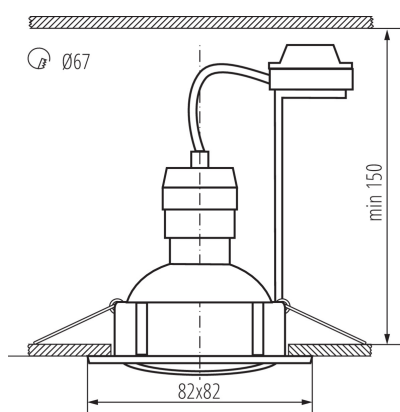

**Sursă de lumină înlocuibilă:** da

**Produsul nu este adecvat pentru acoperirea cu material termoizolant:** da

**Lungime [mm]:** 82

**Lățime [mm]:** 82

**Înălțime [mm]:** 27

**Orificiu de montare [mm]:** Ø67

**Sursa de lumină face parte din set:** da

**Tip de diodă:** LED SMD

**Fluxul luminos util al sursei de lumină Φuse [lm]:** 400

**Fluxul luminos util al sursei de lumină Φuse [lm]:** sub formă de con larg (120°)

**Număr de cicluri pornit/oprit:** ≥15000

**Interval de temperatură ambiantă la care produsul poate fi expus [°C]:** 5÷25

Un set de spoturi downlight încastrate cu o sursă de lumină (inclusă)

**Materialul carcasei:** oțel

**Tip de conexiune:** bloc cu șurub

**Intervalul secțiunilor transversale ale cablurilor aplicate**  
[mm<sup>2</sup>]: 0,75÷2,5

**Reglare unghiulară a corpului de iluminat:** pe o axă

**Reglare unghiulară a corpului de iluminat [°]:** 50