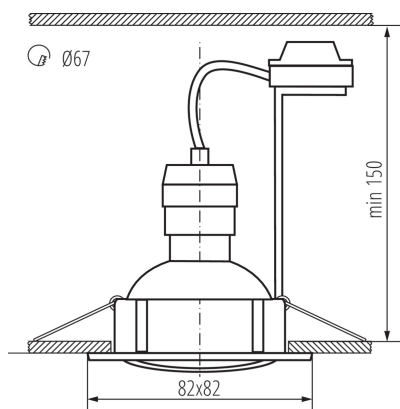

23853 TRIBIS II L B

Un set de spoturi downlight încostrate cu o sursă de lumină (inclusă)

5905339238535

Kanlux TRIBIS II este un set complet de 3 spoturi, care se compune din: inele decorative, surse de lumina si suporturi de lampi ceramice. Putem alege între două forme (pătrate și rotunde) și mai multe variante de culori. Spoturile Kanlux TRIBIS II pot fi reglate unghiular cu 50°, astfel încât să le putem îndrepta în direcția dorită. Spoturile Kanlux TRIBIS II concepute pentru a fi încostrate în tavan, sunt perfecte ca iluminat principal sau suplimentar. Le puteți pune într-un grup sau le puteți împărți în mai multe locuri.

DATE GENERALE:

Culoare: negru

Necesitatea de utilizare a lămpilor cu auto-ecranare: da

Loc de montare: pentru încostrare în tavan

Loc de aplicare: în interior

Distanță minimă de la obiectul iluminat: 0,5m

Sursă de lumină înlocuibilă: da

Produsul nu este adecvat pentru acoperirea cu material termoizolant: da

Lungime [mm]: 82

Lățime [mm]: 82

Înălțime [mm]: 27

Orificiu de montare [mm]: Ø67

DATE TEHNICE:

Tensiune nominală [V]: 220-240 AC

Frecvență nominală [Hz]: 50

Materialul carcasei: oțel

Tip de conexiune: bloc cu șurub

Intervalul secțiunilor transversale ale cablurilor aplicate
[mm²]: 0,75÷2,5

Reglare unghiulară a corpului de iluminat: pe o axă

Reglare unghiulară a corpului de iluminat [°]: 50