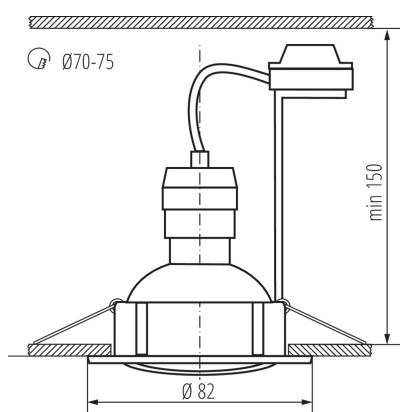

Produsul nu este adecvat pentru acoperirea cu material termoizolant: da

Înălțime [mm]: 22

Diametru [mm]: 82

Orificiu de montare [mm]: Ø70-75

DATE TEHNICE:

Tensiune nominală [V]: 220-240 AC

Frecvență nominală [Hz]: 50

Ax: GU10

Durată nominală de viață a lămpii [h]: 25000

Număr de cicluri pornit/oprit: ≥15000

Interval de temperatură ambiantă la care produsul poate fi expus [°C]: 5÷25

Materialul carcasei: oțel

Un set de spoturi downlight încastrate cu o sursă de lumină (inclusă)

Tip de conexiune: bloc cu șurub

Intervalul secțiunilor transversale ale cablurilor aplicate
[mm²]: 0,75÷2,5

Reglare unghiulară a corpului de iluminat: pe o axă

Reglare unghiulară a corpului de iluminat [°]: 50