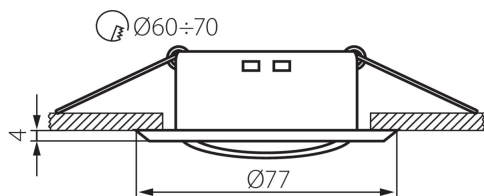

Inel pentru corp de iluminat tip spot

5905339239549

DATE GENERALE:

Culoare: crom

Necesitatea de utilizare a lămpilor cu auto-ecranare : da

Loc de montare: pentru încastrare în tavan

Loc de aplicare: în interior

Distanță minimă de la obiectul iluminat : 0,5m

inel decorativ fără suport ceramic : da

Produsul nu este adecvat pentru acoperirea cu material termoizolant: da

Înălțime [mm]: 25

Diametru [mm]: 77

Orificiu de montare [mm]: Ø60-70

Ax: Gx5,3/GU10

Interval de temperatură ambiantă la care produsul poate fi expus [°C]: 5÷25

Materialul carcasei: oțel

Reglare unghiulară a corpului de iluminat: pe o axă

Reglare unghiulară a corpului de iluminat [°]: 15