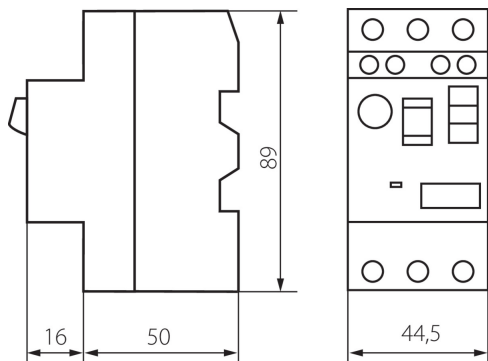

24073 KMP-25,0

Înterupător de protecție motor KMP

5905339240736

DATE GENERALE:

Categorie de utilizare: AC-3

Culoare: alb

Loc de montare: pe șină TH35

Norm: PN-EN 60947-4-1

DATE TEHNICE:

Tip de conexiune: bloc de conectare

Tensiunea nominală comutare U_e [V]: 400

Curent termic I_{the} [A]: 25

Grad IP: 20

Declanșator imediat [A]: 327

Interval de reglare pentru eliberarea supracurentului [A]: 20-25

Putere nominală 3 faze - 230/240V [kW]: 5.5

Putere nominală 3 faze - 400V [kW]: 11

Putere nominală 3 faze - 440V [kW]: 11

Putere nominală 3 faze - 500V [kW]: 15

Putere nominală 3 faze - 690V [kW]: 22

Tensiunea nominală a izolației U_i [V]: 690

Supratensiune nominală rezistentă U_{imp} [V]: 6000

DATE LOGISTICE:

Cu sunt ambalate: 50

Număr de bucăți în ambalajul intermediar: 1

Număr de bucăți în ambalajul comun: 50

Greutate unitară netă [g]: 260

Greutate [g]: 281.4

Lungimea ambalajului unitar [cm]: 9

Lățimea ambalajului unitar [cm]: 4.5

Înălțimea ambalajului unitar [cm]: 8.5

Greutatea cutiei de carton [kg]: 14.07

Lățimea cutiei de carton [cm]: 25.5

Înălțimea cutiei de carton [cm]: 18

Lungimea cutiei de carton [cm]: 47

Volumul cutiei de carton [m³]: 0.021573