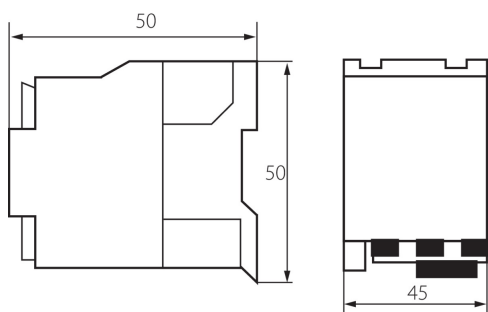

### DATE GENERALE:

**Categorie de utilizare:** AC-3

**Culoare:** alb

**Loc de montare:** pe șină TH35

**Norm:** PN-EN 60947-4-1

**Lățimea ambalajului unitar [cm]:** 5

**Înălțimea ambalajului unitar [cm]:** 6.5

**Greutatea cutiei de carton [kg]:** 18.6

## 24090 KCPM-06-230

Contactor de putere KCP

**Lățimea cutiei de carton [cm]:** 48  
**Înălțimea cutiei de carton [cm]:** 20  
**Lungimea cutiei de carton [cm]:** 40  
**Volumul cutiei de carton [m<sup>3</sup>]:** 0.0384