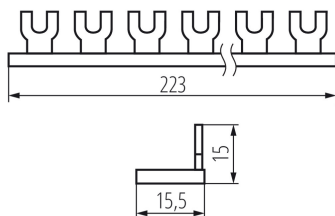

24210 KBBU-1x12

Șină de cupru, furcă

5905339242105

DATE GENERALE:

Culoare: alb

Norm: PN-EN 60947-7-1

Lungime [mm]: 223

Lățime [mm]: 15.5

Înălțime [mm]: 15

DATE TEHNICE:

Tensiune nominală [V]: 230/400 AC

Curent nominal [A]: 63

Frecvență nominală [Hz]: 50

Tip de conexiune: tip u

Număr de poli: 1

Secțiune transversală nominală [mm²]: 13.5

DATE LOGISTICE:

Cu sunt ambalate: 500

Număr de bucăți în ambalajul intermediar: 1

Număr de bucăți în ambalajul comun: 500

Greutate unitară netă [g]: 50

Greutate [g]: 50.74

Lungimea ambalajului unitar [cm]: 22.5

Lățimea ambalajului unitar [cm]: 1.5

Înălțimea ambalajului unitar [cm]: 1.5

Greutatea cutiei de carton [kg]: 25.37

Lățimea cutiei de carton [cm]: 24.5

Înălțimea cutiei de carton [cm]: 21.5

Lungimea cutiei de carton [cm]: 30