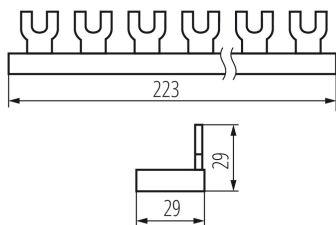

24211 KBBU-3x4

Șină de cupru, furcă

5905339242112

DATE GENERALE:

Culoare: alb

Norm: PN-EN 60947-7-1

Lungime [mm]: 223

Lățime [mm]: 29

Înălțime [mm]: 29

DATE TEHNICE:

Tensiune nominală [V]: 230/400 AC

Curent nominal [A]: 63

Frecvență nominală [Hz]: 50

Tip de conexiune: tip u

Număr de poli: 3

Secțiune transversală nominală [mm²]: 13.5

DATE LOGISTICE:

Cu sunt ambalate: 200

Număr de bucăți în ambalajul intermediar: 1

Număr de bucăți în ambalajul comun: 200

Greutate unitară netă [g]: 116

Greutate [g]: 117.95

Lungimea ambalajului unitar [cm]: 22.5

Lățimea ambalajului unitar [cm]: 1.5

Înălțimea ambalajului unitar [cm]: 3

Greutatea cutiei de carton [kg]: 23.59

Lățimea cutiei de carton [cm]: 25

Înălțimea cutiei de carton [cm]: 21

Lungimea cutiei de carton [cm]: 34.5