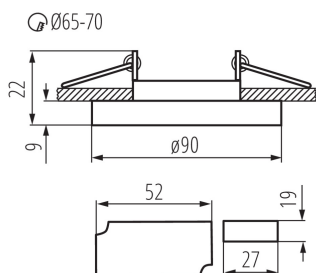

24410 SOREN O-SR WW

Corp de iluminat pentru tavan tip spot

5905339244109

Kanlux SOREN sunt rame de sticlă, a căror avantaj suplimentar este o bandă LED colorată, decorativă, care luminează baza de sticlă a corpului de iluminat.

DATE GENERALE:

Culoare: argintiu

Necesitatea de utilizare a lămpilor cu auto-ecranare: da

Loc de montare: pentru încastrare în tavan

Loc de aplicare: în interior

Distanță minimă de la obiectul iluminat: 0,5m

Înălțime [mm]: 22

Diametru [mm]: 90

Orificiu de montare [mm]: Ø65-70

Sursă de lumină cu LED integrată: da

DATE TEHNICE:

Tensiune nominală [V]: 220-240 AC

Frecvență nominală [Hz]: 50

Putere maximă [W]: max 20

Putere nominală (LED) [W]: 3,6

Sursă de lumină: PAR16

Sursa de lumină face parte din set: nu

Tip de diodă: LED SMD

Flux luminos [lm]: 250

Culoarea luminii: alb cald

Temperatura de culoare corelată [K]: 3000

Ax: GU10

Durabilitate [h]: 20000

Număr de cicluri pornit/oprit: ≥15000

Interval de temperatură ambiantă la care produsul poate fi expus [°C]: 5÷25

Materialul carcusei: sticlă

Tip de conexiune: bloc cu șurub

Intervalul secțiunilor transversale ale cablurilor aplicate [mm²]: 0,75÷2,5

Reglare unghiulară a corpului de iluminat: none

Grad IP: 20

DATE LOGISTICE:

Cu sunt ambalate: 50

Număr de bucăți în ambalajul intermediar: 1

Număr de bucăți în ambalajul comun: 50

Greutate unitară netă [g]: 210

Greutate [g]: 247

Lungimea ambalajului unitar [cm]: 10.5