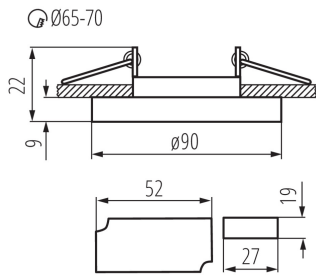

DATE TEHNICE:

Tensiune nominală [V]: 220-240 AC
Frecvență nominală [Hz]: 50
Putere maximă [W]: max 20
Putere nominală (LED) [W]: 3,6
Sursă de lumină: PAR16
Sursa de lumină face parte din set: nu
Tip de diodă: LED SMD
Flux luminos [lm]: 30
Culoarea luminii: albastru
Ax: GU10
Durabilitate [h]: 20000
Număr de cicluri pornit/oprit: ≥15000
Interval de temperatură ambiantă la care produsul poate fi expus [°C]: 5÷25
Materialul carcasei: sticlă
Tip de conexiune: bloc cu șurub
Intervalul secțiunilor transversale ale cablurilor aplicate [mm²]: 0,75÷2,5
Reglare unghiulară a corpului de iluminat: none
Grad IP: 20

DATE LOGISTICE:

Cu sunt ambalate: 50
Număr de bucăți în ambalajul intermediar: 1
Număr de bucăți în ambalajul comun: 50
Greutate unitară netă [g]: 210
Greutate [g]: 247
Lungimea ambalajului unitar [cm]: 10.5
Lățimea ambalajului unitar [cm]: 6

24411 SOREN O-BL

Corp de iluminat pentru tavan tip spot

Înălțimea ambalajului unitar [cm]: 10.5

Greutatea cutiei de carton [kg]: 12.35

Lățimea cutiei de carton [cm]: 23

Înălțimea cutiei de carton [cm]: 31.5

Lungimea cutiei de carton [cm]: 54

Volumul cutiei de carton [m³]: 0.039123