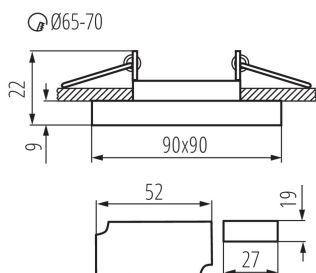

Corp de iluminat pentru tavan tip spot

5905339244130

Kanlux SOREN sunt rame de sticlă, a căror avantaj suplimentar este o bandă LED colorată, decorativă, care luminează baza de sticlă a corpului de iluminat.

DATE GENERALE:

Culoare: argintiu
Necesitatea de utilizare a lămpilor cu auto-ecranare: da
Loc de montare: pentru încastrare în tavan
Loc de aplicare: în interior
Distanță minimă de la obiectul iluminat: 0,5m
Lungime [mm]: 90
Lățime [mm]: 90
Înălțime [mm]: 22
Orificiu de montare [mm]: Ø65-70
Sursă de lumină cu LED integrată: da

DATE TEHNICE:

Tensiune nominală [V]: 220-240 AC
Frecvență nominală [Hz]: 50
Putere maximă [W]: max 20
Putere nominală (LED) [W]: 3,6
Sursă de lumină: PAR16
Sursa de lumină face parte din set: nu
Tip de diodă: LED SMD
Flux luminos [lm]: 210
Culoarea luminii: alb cald
Temperatura de culoare corelată [K]: 3000
Ax: GU10
Durabilitate [h]: 20000
Număr de cicluri pornit/oprit: ≥15000
Interval de temperatură ambiantă la care produsul poate fi expus [°C]: 5÷25
Materialul carcasei: sticlă
Tip de conexiune: bloc cu șurub
Intervalul secțiunilor transversale ale cablurilor aplicate [mm²]: 0,75÷2,5
Reglare unghiulară a corpului de iluminat: none
Grad IP: 20

DATE LOGISTICE:

Cu sunt ambalate: 50
Număr de bucăți în ambalajul intermediar: 1
Număr de bucăți în ambalajul comun: 50
Greutate unitară netă [g]: 250
Greutate [g]: 287