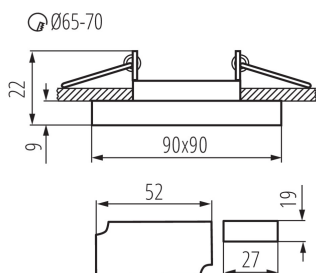

Corp de iluminat pentru tavan tip spot

5905339244147

Kanlux SOREN sunt rame de sticlă, a căror avantaj suplimentar este o bandă LED colorată, decorativă, care luminează baza de sticlă a corpului de iluminat.

DATE GENERALE:

Culoare: argintiu
Necesitatea de utilizare a lămpilor cu auto-ecranare: da
Loc de montare: pentru încadrare în tavan
Loc de aplicare: în interior
Distanță minimă de la obiectul iluminat: 0,5m
Lungime [mm]: 90
Lățime [mm]: 90
Înălțime [mm]: 22
Orificiu de montare [mm]: Ø65-70
Sursă de lumină cu LED integrată: da

DATE TEHNICE:

Tensiune nominală [V]: 220-240 AC
Frecvență nominală [Hz]: 50
Putere maximă [W]: max 20
Putere nominală (LED) [W]: 3,6
Sursă de lumină: PAR16
Sursa de lumină face parte din set: nu
Tip de diodă: LED SMD
Flux luminos [lm]: 25
Culoarea luminii: albastru
Ax: GU10
Durabilitate [h]: 20000
Număr de cicluri pornit/oprit: ≥15000
Interval de temperatură ambiantă la care produsul poate fi expus [°C]: 5÷25
Materialul carcasei: sticlă
Tip de conexiune: bloc cu șurub
Intervalul secțiunilor transversale ale cablurilor aplicate [mm²]: 0,75÷2,5
Reglare unghiulară a corpului de iluminat: none
Grad IP: 20

DATE LOGISTICE:

Cu sunt ambalate: 50
Număr de bucăți în ambalajul intermediar: 1
Număr de bucăți în ambalajul comun: 50
Greutate unitară netă [g]: 250
Greutate [g]: 287
Lungimea ambalajului unitar [cm]: 10.5