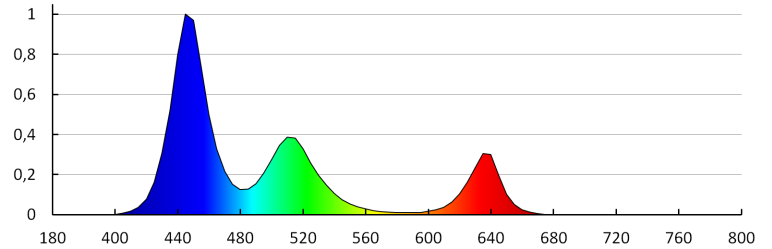

Înălțimea cutiei de carton [cm]: 28.5

Lungimea cutiei de carton [cm]: 51

Volumul cutiei de carton [m³]: 0.047239