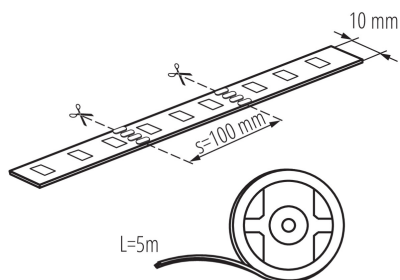

24531 LEDS-B 7.2W/M IP65RGB

Bandă LED

5905339245311

Kanlux LEDS-B RGB sunt benzi moderne decorative. Perfect pentru uz casnic, unde pot crea aranjamente unice limitate doar de imaginația noastră. Acestea se caracterizează printr-o flexibilitate ridicată, o bună aderență și o rezistență ridicată. În funcție de nevoile și locul de aplicare, putem alege culoarea adecvată a luminii.

DATE GENERALE:

Loc de aplicare: în interior și exterior

Distanță minimă de la obiectul iluminat: 0,1m

Lungime [mm]: 5000

Lățime [mm]: 10

Înălțime [mm]: 5000

Conținut de mercur: nu

DATE TEHNICE:

Tensiune nominală [V]: 12 DC

Putere nominală [W]: 1m = 7,2

Clasă de protecție împotriva șocurilor electrice: III

Tip de diodă: LED SMD

Flux luminos [lm]: 1m = 130

Fluxul luminos util al sursei de lumină Φ_{use} [lm]: 0,5m = 65

Fluxul luminos util al sursei de lumină Φ_{use} [lm]: sub formă de sferă (360°)

Culoarea luminii: RGB

Temperatura de culoare corelată [K]: RGB

Durată nominală de viață a lămpii [h]: 15000

Număr de cicluri pornit/oprit: ≥ 15000

Interval de temperatură ambiantă la care produsul poate fi expus [°C]: 5÷25

Tip de conexiune: capetele libere ale cablurilor

Grad IP: 65

DATE LOGISTICE:

Cu sunt ambalate: 25

Număr de bucăți în ambalajul intermediar: 25

Număr de bucăți în ambalajul comun: 50

Greutate unitară netă [g]: 82

Greutate [g]: 164

Lungimea ambalajului unitar [cm]: 20.5

Lățimea ambalajului unitar [cm]: 1

Înălțimea ambalajului unitar [cm]: 22.5

Greutatea cutiei de carton [kg]: 8.2

Lățimea cutiei de carton [cm]: 32.5