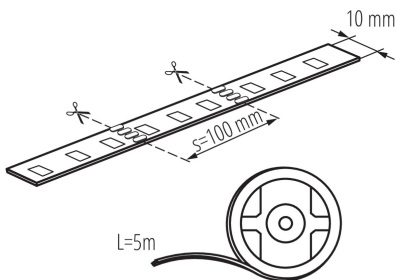

Bandă LED

5905339245328

Kanlux LEDS-B RGB sunt benzi moderne decorative. Perfect pentru uz casnic, unde pot crea aranjamente unice limitate doar de imaginația noastră. Acestea se caracterizează printr-o flexibilitate ridicată, o bună aderență și o rezistență ridicată. În funcție de nevoile și locul de aplicare, putem alege culoarea adecvată a luminii.

DATE GENERALE:

Loc de aplicare: în interior și exterior

Distanță minimă de la obiectul iluminat: 0,1m

Lungime [mm]: 5000

Lățime [mm]: 10

Înălțime [mm]: 5000

Conținut de mercur: nu

DATE TEHNICE:

Tensiune nominală [V]: 12 DC

Putere nominală [W]: 1m = 7,2

Clasă de protecție împotriva șocurilor electrice: III

Tip de diodă: LED SMD

Flux luminos [lm]: 1m = 130

Fluxul luminos util al sursei de lumină Φ_{use} [lm]: 0,5m = 65

Fluxul luminos util al sursei de lumină Φ_{use} [lm]: sub formă de sferă (360°)

Culoarea luminii: RGB

Temperatura de culoare corelată [K]: RGB

Durată nominală de viață a lămpii [h]: 15000

Număr de cicluri pornit/oprit: ≥ 15000

Interval de temperatură ambiantă la care produsul poate fi expus [°C]: 5÷25

Tip de conexiune: capetele libere ale cablurilor

Grad IP: 54

DATE LOGISTICE:

Cu sunt ambalate: 25

Număr de bucăți în ambalajul intermediar: 25

Număr de bucăți în ambalajul comun: 50

Greutate unitară netă [g]: 148

Greutate [g]: 240

Lungimea ambalajului unitar [cm]: 20.5

Lățimea ambalajului unitar [cm]: 1

Înălțimea ambalajului unitar [cm]: 22.5

Greutatea cutiei de carton [kg]: 12

Lățimea cutiei de carton [cm]: 32.5