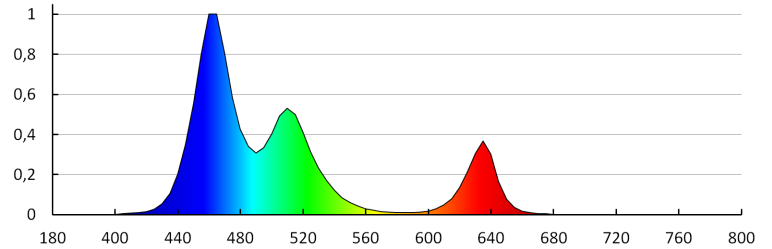

Înălțimea cutiei de carton [cm]: 28.5

Lungimea cutiei de carton [cm]: 51

Volumul cutiei de carton [m³]: 0.047239