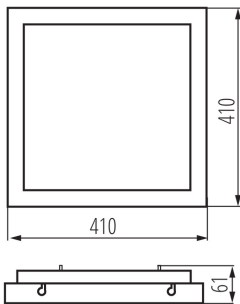

Plafonieră LED

5905339246400

Kanlux TYBIA LED este un dispozitiv de iluminat general în care sunt utilizate diodele SMD. Instalarea corpului TYBIA în coridoare, scări, încăperi sociale sau încăperi de utilitate garantează economii semnificative nu numai în ceea ce privește consumul de energie, ci și funcționarea fără întreținere pe termen lung.

DATE GENERALE:

Culoare: gri / alb

Loc de montare: pentru montare pe tavan

Loc de aplicare: în interior

Distanță minimă de la obiectul iluminat: 0,5m

Posibilitate de conlucrare cu reostatul: nu

Lungime [mm]: 410

Lățime [mm]: 410

Înălțime [mm]: 61

Conținut de mercur: nu

Sursă de lumină cu LED integrată: da

DATE TEHNICE:

Tensiune nominală [V]: 220-240 AC

Frecvență nominală [Hz]: 50

Putere maximă [W]: 38

Clasă de protecție împotriva șocurilor electrice: I

Materialul abajurului: PMMA

Tip de diodă: LED SMD

Fluxul luminos al corpului de iluminat [lm]: 3800

Fluxul luminos util al sursei de lumină Φ_{use} [lm]: 5700

Fluxul luminos util al sursei de lumină Φ_{use} [lm]: sub formă de sferă (360°)

Culoarea luminii: alb

Temperatura de culoare corelată [K]: 4000

Consecvența culorii în elipse McAdam: ≤ 6

Indicele de redare a culorilor: 80

Durabilitate [h]: 30000

Factor de menținere a fluxului luminos la sfârșitul perioadei nominale de durabilitate: L70B50

Număr de cicluri pornit/oprit: ≥ 20000

Unghi de iluminare [°]: 110

Eficiența luminoasă a lămpii [lm/W]: 100

Interval de temperatură ambiantă la care produsul poate fi expus [°C]: 5÷25

Materialul carcasei: aliaj de aluminiu

Tip de conexiune: bloc cu autoblocare