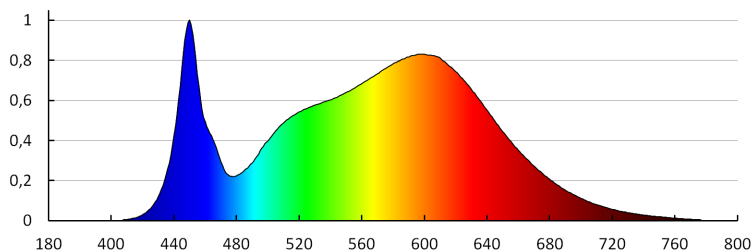

INFORMAȚII SUPLIMENTARE:

- 5 ani Garanție în conformitate cu prevederile declarației de garanție, disponibile pe site