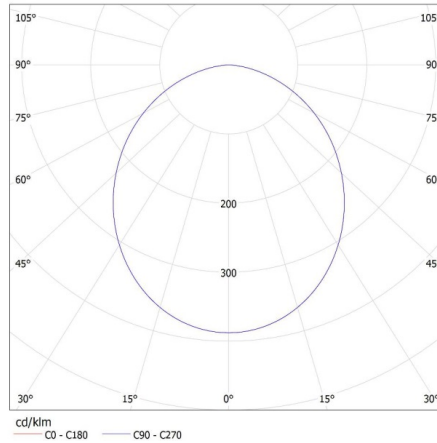

KANLUX S.A. (kat 24640) TYBIA LED 38W-NW / LDC (Polar)

ACCESORII:

07871 ROPE-NT 150 SINGLE

Cablu de oțel ROPE-NT 150 SINGLE (unic) pentru suspendarea corpurilor, 2 buc. într-un set