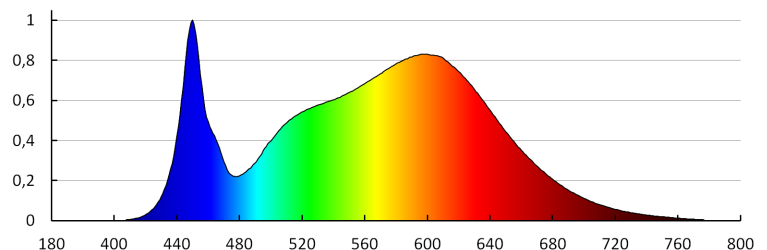

INFORMAȚII SUPLIMENTARE:

- 5 ani Garanție în conformitate cu prevederile declarației de garanție, disponibile pe site