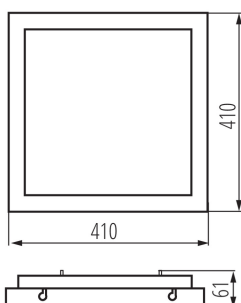

Plafonieră LED

5905339246424

Kanlux TYBIA LED este un dispozitiv de iluminat general în care sunt utilizate diodele SMD. Instalarea corpului TYBIA în coridoare, scări, încăperi sociale sau încăperi de utilitate garantează economii semnificative nu numai în ceea ce privește consumul de energie, ci și funcționarea fără întreținere pe termen lung.

DATE GENERALE:

Culoare: negru
Loc de montare: pentru montare pe tavan
Loc de aplicare: în interior
Distanță minimă de la obiectul iluminat: 0,5m
Posibilitate de conlucrare cu reostatul: nu
Lungime [mm]: 410
Lățime [mm]: 410
Înălțime [mm]: 61
Conținut de mercur: nu
Sursă de lumină cu LED integrată: da

DATE TEHNICE:

Tensiune nominală [V]: 220-240 AC
Frecvență nominală [Hz]: 50
Putere maximă [W]: 38
Clasă de protecție împotriva șocurilor electrice: I
Materialul abajurului: PMMA
Tip de diodă: LED SMD
Fluxul luminos al corpului de iluminat [lm]: 3800
Fluxul luminos util al sursei de lumină Φ_{use} [lm]: 5700
Fluxul luminos util al sursei de lumină Φ_{use} [lm]: sub formă de sferă (360°)
Culoarea luminii: alb
Temperatura de culoare corelată [K]: 4000
Consecvența culorii în elipse McAdam: ≤ 6
Indicele de redare a culorilor: 80
Durabilitate [h]: 30000
Factor de menținere a fluxului luminos la sfârșitul perioadei nominale de durabilitate: L70B50
Număr de cicluri pornit/oprit: ≥ 20000
Unghi de iluminare [°]: 110
Eficiența luminoasă a lămpii [lm/W]: 100
Interval de temperatură ambiantă la care produsul poate fi expus [°C]: 5÷25
Materialul carcasei: aliaj de aluminiu
Tip de conexiune: bloc cu autoblocare