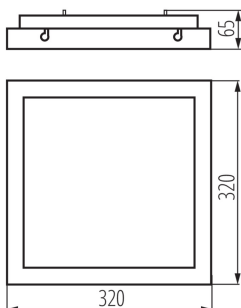

Plafonieră LED

5905339246455

Kanlux TYBIA LED este un dispozitiv de iluminat general în care sunt utilizate diodele SMD. Instalarea corpului TYBIA în coridoare, scări, încăperi sociale sau încăperi de utilitate garantează economii semnificative nu numai în ceea ce privește consumul de energie, ci și funcționarea fără întreținere pe termen lung.

DATE GENERALE:

Culoare: negru

Loc de montare: pentru montare pe tavan

Loc de aplicare: în interior

Distanță minimă de la obiectul iluminat: 0,5m

Posibilitate de conlucrare cu reostatul: nu

Lungime [mm]: 320

Lățime [mm]: 320

Înălțime [mm]: 65

Conținut de mercur: nu

Sursă de lumină cu LED integrată: da

DATE TEHNICE:

Tensiune nominală [V]: 220-240 AC

Frecvență nominală [Hz]: 50

Putere maximă [W]: 25

Clasă de protecție împotriva șocurilor electrice: I

Materialul abajurului: PMMA

Tip de diodă: LED SMD

Fluxul luminos al corpului de iluminat [lm]: 2600

Fluxul luminos util al sursei de lumină Φ_{use} [lm]: 3850

Fluxul luminos util al sursei de lumină Φ_{use} [lm]: sub formă de sferă (360°)

Culoarea luminii: alb

Temperatura de culoare corelată [K]: 4000

Consecvența culorii în elipse McAdam: ≤ 6

Indicele de redare a culorilor: 80

Durabilitate [h]: 30000

Factor de menținere a fluxului luminos la sfârșitul perioadei nominale de durabilitate: L70B50

Număr de cicluri pornit/oprit: ≥ 15000

Unghi de iluminare [°]: 110

Eficiența luminoasă a lămpii [lm/W]: 104

Interval de temperatură ambiantă la care produsul poate fi expus [°C]: 5÷25

Materialul carcasei: aliaj de aluminiu

Tip de conexiune: bloc cu autoblocare