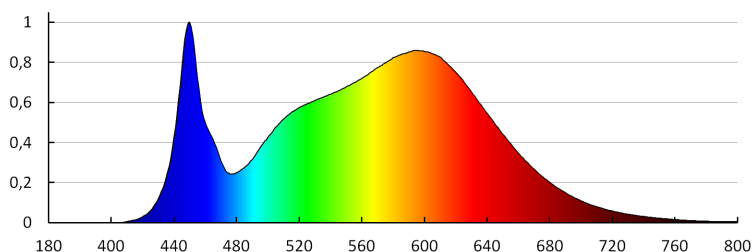

KANLUX S.A. (kat 24645) TYBIA M 25W-NW B / LDC (Polar)

INFORMAȚII SUPPLEMENTARE:

- 5 ani Garanție în conformitate cu prevederile declarației de garanție, disponibile pe site