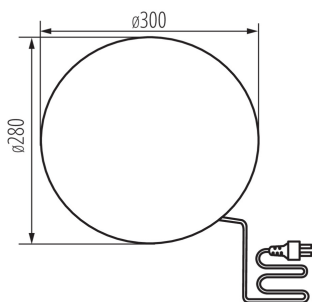

DATE GENERALE:

Culoare: granit

Loc de montare: în sol

Loc de aplicare: în interior și exterior

Distanță minimă de la obiectul iluminat: 0,2m

Înălțime [mm]: 280

Diametru [mm]: 300

DATE TEHNICE:

Ax: E27

Interval de temperatură ambiantă la care produsul poate fi expus [°C]: -20÷35

Materialul carcasei: ABS

Tip de conexiune: cablu terminat cu ștecher

Tip de cablu: H05RN-F

Lungimea cablului [m]: 3

Secțiune transversală a cablului [mm²]: 1

Grad IP: 65

DATE LOGISTICE:

Unitate de măsură: bucată

Cu sunt ambalate: 2

Număr de bucăți în ambalajul intermediar: 1

Număr de bucăți în ambalajul comun: 2

Număr de bucăți în strat pe palet: 8

Greutate unitară netă [g]: 1190

Greutate [g]: 1865

Lungimea ambalajului unitar [cm]: 30

Corp de iluminat de grădină cu sursă de iluminat înlocuibilă

Lățimea ambalajului unitar [cm]: 30

Înălțimea ambalajului unitar [cm]: 31

Greutatea cutiei de carton [kg]: 3.73