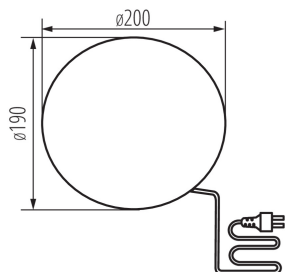

DATE GENERALE:

Culoare: granit

Loc de montare: în sol

Loc de aplicare: în interior și exterior

Distanță minimă de la obiectul iluminat: 0,2m

Înălțime [mm]: 190

Diametru [mm]: 200

DATE TEHNICE:

Ax: E27

Interval de temperatură ambiantă la care produsul poate fi expus [°C]: -20÷35

Materialul carcasei: ABS

Tip de conexiune: cablu terminat cu ștecher

Tip de cablu: H05RN-F

Lungimea cablului [m]: 3

Secțiune transversală a cablului [mm²]: 1

Grad IP: 65

DATE LOGISTICE:

Unitate de măsură: bucată

Cu sunt ambalate: 4

Număr de bucăți în ambalajul intermediar: 1

Număr de bucăți în ambalajul comun: 4

Număr de bucăți în strat pe palet: 24

Greutate unitară netă [g]: 750

Greutate [g]: 1050

Lungimea ambalajului unitar [cm]: 20

Corp de iluminat de grădină cu sursă de iluminat înlocuibilă

Lățimea ambalajului unitar [cm]: 20

Înălțimea ambalajului unitar [cm]: 22

Greutatea cutiei de carton [kg]: 4.2