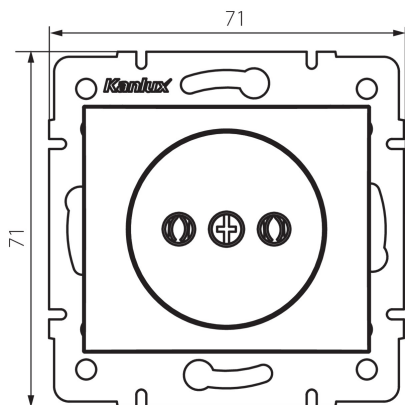

24729 DOMO 01-1210-102 bi

Priza simpla de alimentare

5905339247292

DATE GENERALE:

Culoare: alb

Loc de montare: pentru încadrare în perete

Lățime [mm]: 71

Înălțime [mm]: 71

Diameter of an installation box: 60

Installation depth: 25

Număr de prize: 1

DATE TEHNICE:

Tensiune nominală [V]: 250 AC

Curent nominal [A]: 16

Clasă de protecție împotriva șocurilor electrice: II

Material: PC

Material of contacts: CuSn94

Tip de împământare: 2P

Tip de bornă: terminal cu șurub

Material: PC

Grad IP: 20

DATE LOGISTICE:

Cu sunt ambalate: 10

Număr de bucăți în ambalajul intermediar: 10

Lățimea cutiei de carton [cm]: 25.5

Înălțimea cutiei de carton [cm]: 32

Lungimea cutiei de carton [cm]: 44

Volumul cutiei de carton [m³]: 0.035904

24729 DOMO 01-1210-102 bi

Priza simpla de alimentare