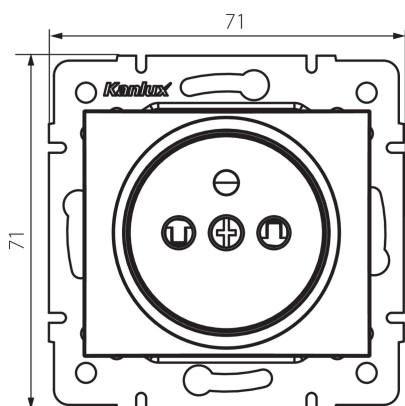

24734 DOMO 01-1250-102 bi

Priza electrica simpla tip Franta cu protectie la contact

5905339247346

DATE GENERALE:

Culoare: alb

Loc de montare: pentru încadrare în perete

Protecția contactelor: da

Lățime [mm]: 71

Înălțime [mm]: 71

Diameter of an installation box: 60

Installation depth: 25

Număr de prize: 1

DATE TEHNICE:

Tensiune nominală [V]: 250 AC

Curent nominal [A]: 16

Clasă de protecție împotriva șocurilor electrice: I

Material: PC

Material of contacts: CuSn94

Tip de împământare: tip e

Tip de bornă: terminal cu șurub

Material: PC

Grad IP: 20

DATE LOGISTICE:

Cu sunt ambalate: 10

Număr de bucăți în ambalajul intermediar: 10

Număr de bucăți în ambalajul comun: 120

Greutate unitară netă [g]: 70

Greutate [g]: 83.75

Lungimea ambalajului unitar [cm]: 10

Lățimea ambalajului unitar [cm]: 5