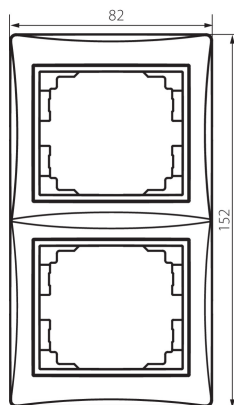

24767 DOMO 01-1520-002 bi

Rama verticala cu 2 module-cu aripa

5905339247674

DATE GENERALE:

Culoare: alb

Lățime [mm]: 81

Înălțime [mm]: 152

DATE TEHNICE:

Material: PC

Material: PC

DATE LOGISTICE:

Cu sunt ambalate: 10

Număr de bucăți în ambalajul intermediar: 10

Număr de bucăți în ambalajul comun: 120

Greutate unitară netă [g]: 32

Greutate [g]: 43.42

Lungimea ambalajului unitar [cm]: 10

Lățimea ambalajului unitar [cm]: 1.5

Înălțimea ambalajului unitar [cm]: 21.5

Greutatea cutiei de carton [kg]: 5.2104

Lățimea cutiei de carton [cm]: 18

Înălțimea cutiei de carton [cm]: 42

Lungimea cutiei de carton [cm]: 37.5

Volumul cutiei de carton [m³]: 0.02835